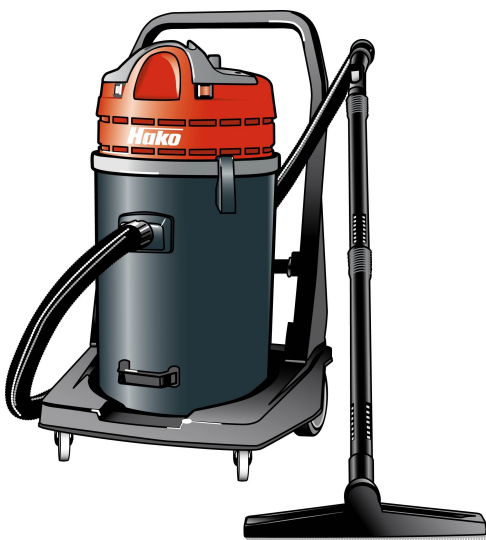

## Нako-Supervac L 2-70

Нako-Supervac L 2-70 – пылесос для профессиональной сухой и влажной уборки полов с ковровым и твёрдым напольным покрытием. Малошумный двигатель с бай-пасс-системой охлаждения (разделение потоков холодного и всасываемого воздуха) для продления срока эксплуатации. Антибактериальный фибро-фильтр. Система для опорожнения мусоросборника.

Стандартная комплектация включает в себя: насадку для твёрдых покрытий, для влажной уборки, щелевую насадку, щёточную насадку, а также всасывающий патрубок и всасывающий шланг.

Вид уборки:	сухая/влажная	
Питание (переменный ток):	В/Гц	230/50
Потребляемая мощность:	Вт	2600
Разряжение:	мбар	233
Производительность:	л/сек	112
Уровень шума:	дБ (А)	75
Объём мусоросборника:	л	62
Длина кабеля:	м	12
Вес:	кг	27
Длина всасывающего шланга:	м	2,5
Калибр патрубка:	мм	38

Габариты:		
Высота:	мм	1010
Ширина:	мм	585