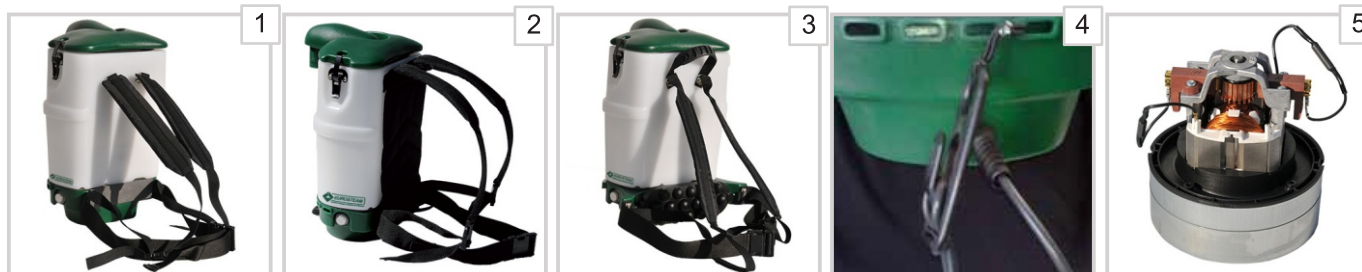

Ранцевый пылесос

Серия 120

- Объем мусоросборника 4,7л
- 3 варианта комфортности 1 2 3
- Легкий и простой
- Выполнен в виде ранца
- Электрический кабель длиной 15 м
- Защита кабеля 4
- Корпус из полиэтилена высокой плотности стойкий к механическим повреждениям
- Максимум эффективности и возможностей
- С бумажным или тканевым фильтром
- Двигатель расположен в нижней части корпуса для большего комфорта
- Аксессуары Ø 32* мм

Модель	127AD	128AD	129AD
Артикул	10-200-00012709	10-200-00012809	10-200-00012901
Мешок фильтр	есть	есть	есть
Мощность (Ватт)	1000	1000	1000
Разряжение (мм)	2400	2400	2400
Производительность (л/с):	49.7	49.7	49.7
Напряжение (В)	220-240/120*	220-240/120*	220-240/120*
Частота (Гц)	50-60	50-60	50-60
Тип вилки	EUR (UK/SEV/USA)*	EUR (UK/SEV/USA)*	EUR (UK/SEV/USA)*
Длина кабеля (м)	15	15	15
Объем мусоросборного бака (л)	4.7	4.7	4.7
Объем мешка-фильтра (л)	4	4	4
Диаметр шланга (мм)	Ø32	Ø32	Ø32
Длина шланга (м)	0.45 - 1.80	0.45 - 1.80	0.45 - 1.80
Уровень шума (дБА)	60	60	60
Габариты длина x ширина x высота (см)	19x32x50	19x32x50	19x32x50
Вес (кг)	5.5	5.5	5.5
Класс	IPX4	IPX4	IPX4

* Опция

Очень лёгкий (5,5 кг) и удобный в использовании ранцевый пылесос с объёмом мусоросборника 4,7 л. Выполнен в виде ранца с двумя ремнями, оснащёнными мягкими подкладками под плечи. 3 варианта исполнения спинки. Оборудован специальным защищённым кабелем длиной 15 м. Компактный, прочный, высокопроизводительный пылесос с низким уровнем излучаемого шума. Возможно оснащение бумажными или тканевым мешками-фильтрами.

Комплект аксессуаров (опция)

Комплект AD3200 —
Аксессуары для ранцевого пылесоса Ø32*
Арт.№: 10-450-02695000

Комплект AD3201 -
Аксессуары для ранцевого пылесоса Ø32*
Арт.№: 10-450-02695001

Фильтры

49-170-04493200
Фильтр