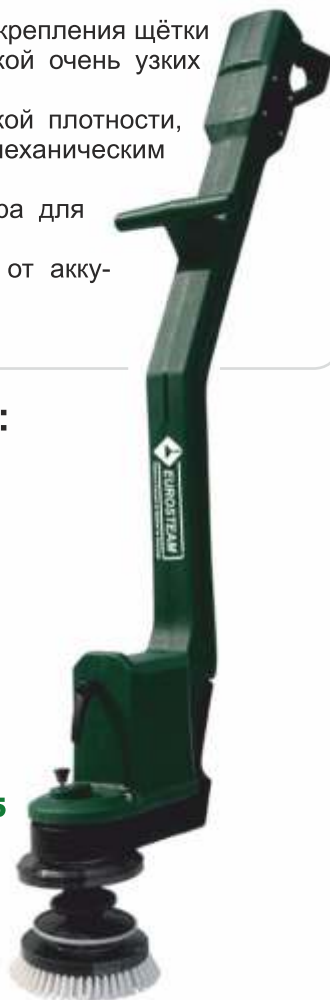

Миниполотёр

ES 153

- Арт.: 25-110-15323010

Компактная однодисковая машина ES 153 предназначена для очистки узких пространств с твёрдым напольным покрытием, таких как лестницы, ванны и туалетные комнаты, кухни, лаборатории и т. п. Очень лёгкая в использовании благодаря малому весу, компактным габаритам и удобной ручке.

Электрический кабель 10 м и гибкая система крепления щётки позволяют с легкостью справляться с уборкой очень узких пространств.

Корпус, выполненный из полиэтилена высокой плотности, отличается надёжностью, стойкостью к механическим повреждениям и длительным сроком службы.

Опционально возможна установка резервуара для моющего раствора.

Возможен вариант исполнения с питанием от аккумулятора.

Поставляется без аксессуаров.

Технические характеристики:

- ✓ Мощность (Вт): **60**
- ✓ Скорость вращения (об/мин): **300**
- ✓ Давление щётки (г/см²): **37,1**
- ✓ Напряжение (В): **220-240/120**
- ✓ Частота (Гц): **50-60**
- ✓ Тип вилки: **EUR/UK/US/SEV**
- ✓ Длина кабеля (м): **10**
- ✓ Объём бака для моющего раствора (л): **2,5**
- ✓ Диаметр щётки (мм): **150**
- ✓ Производительность теоретическая (м²/ч): **45**
- ✓ Уровень излучаемого шума (дБА): **55**
- ✓ Размеры ДхШхВ (см): **43x15,5x105**
- ✓ Вес (кг): **5,4**

Аксессуары (опции):

Бак Арт.: 49-105-01590100 ▶ 2,5 л	Щётка (K901) Арт.: 25-160-01532110 ▶ ø 175	Падодержатель гибкий Арт.: 25-150-01593010 ▶ ø 150	Пады Арт.: 25-170-04421300 ▶ ø 165	Падодержатель Арт.: 25-150-01534010 ▶ ø 150
Щётка (нейлон) Арт.: 25-160-01532810 25-160-01532010 ▶ ø 175 ▶ 0,3 мм - 0,5 мм	Щётка (полиамид) Арт.: 25-160-01535010 25-160-01535110 ▶ ø 175 ▶ 0,46 мм - 1,02 мм	Щётка угловая (нейлон) Арт.: 25-160-01534410 ▶ ø 210 ▶ 0,5 мм	Щётка цилиндрическая (Тупех) Арт.: 25-160-01538010 ▶ ø 150 ▶ 1,02 мм	Щётка цилиндрическая (нейлон) Арт.: 25-160-01536010 ▶ ø 150 ▶ 0,5 мм